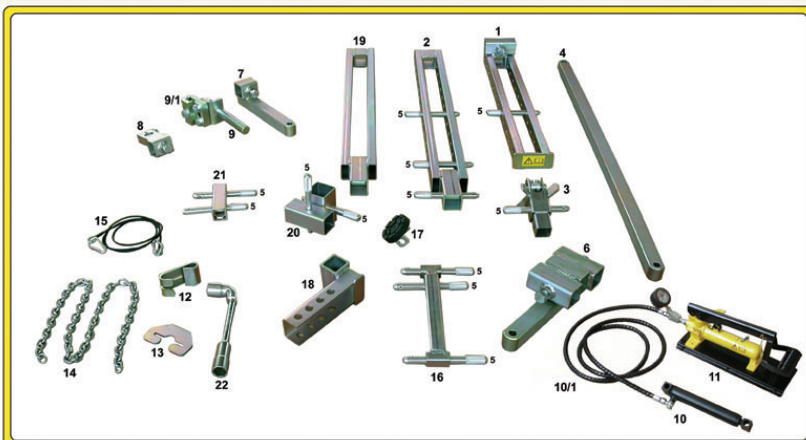

## LIFTS + JOLLYPULL SMART REPAIR

INDIQUE POUR SMART REPAIRS AVEC NOMBREUX UTILISATIONS DIFFERENTES

VERIN AVEC RESSORT INTERIEURE DE RETOUR

GOUILLES SONT AVEC DOUBLE BILLE A RESSORT

POULIE DE DEVIATION CHAINE